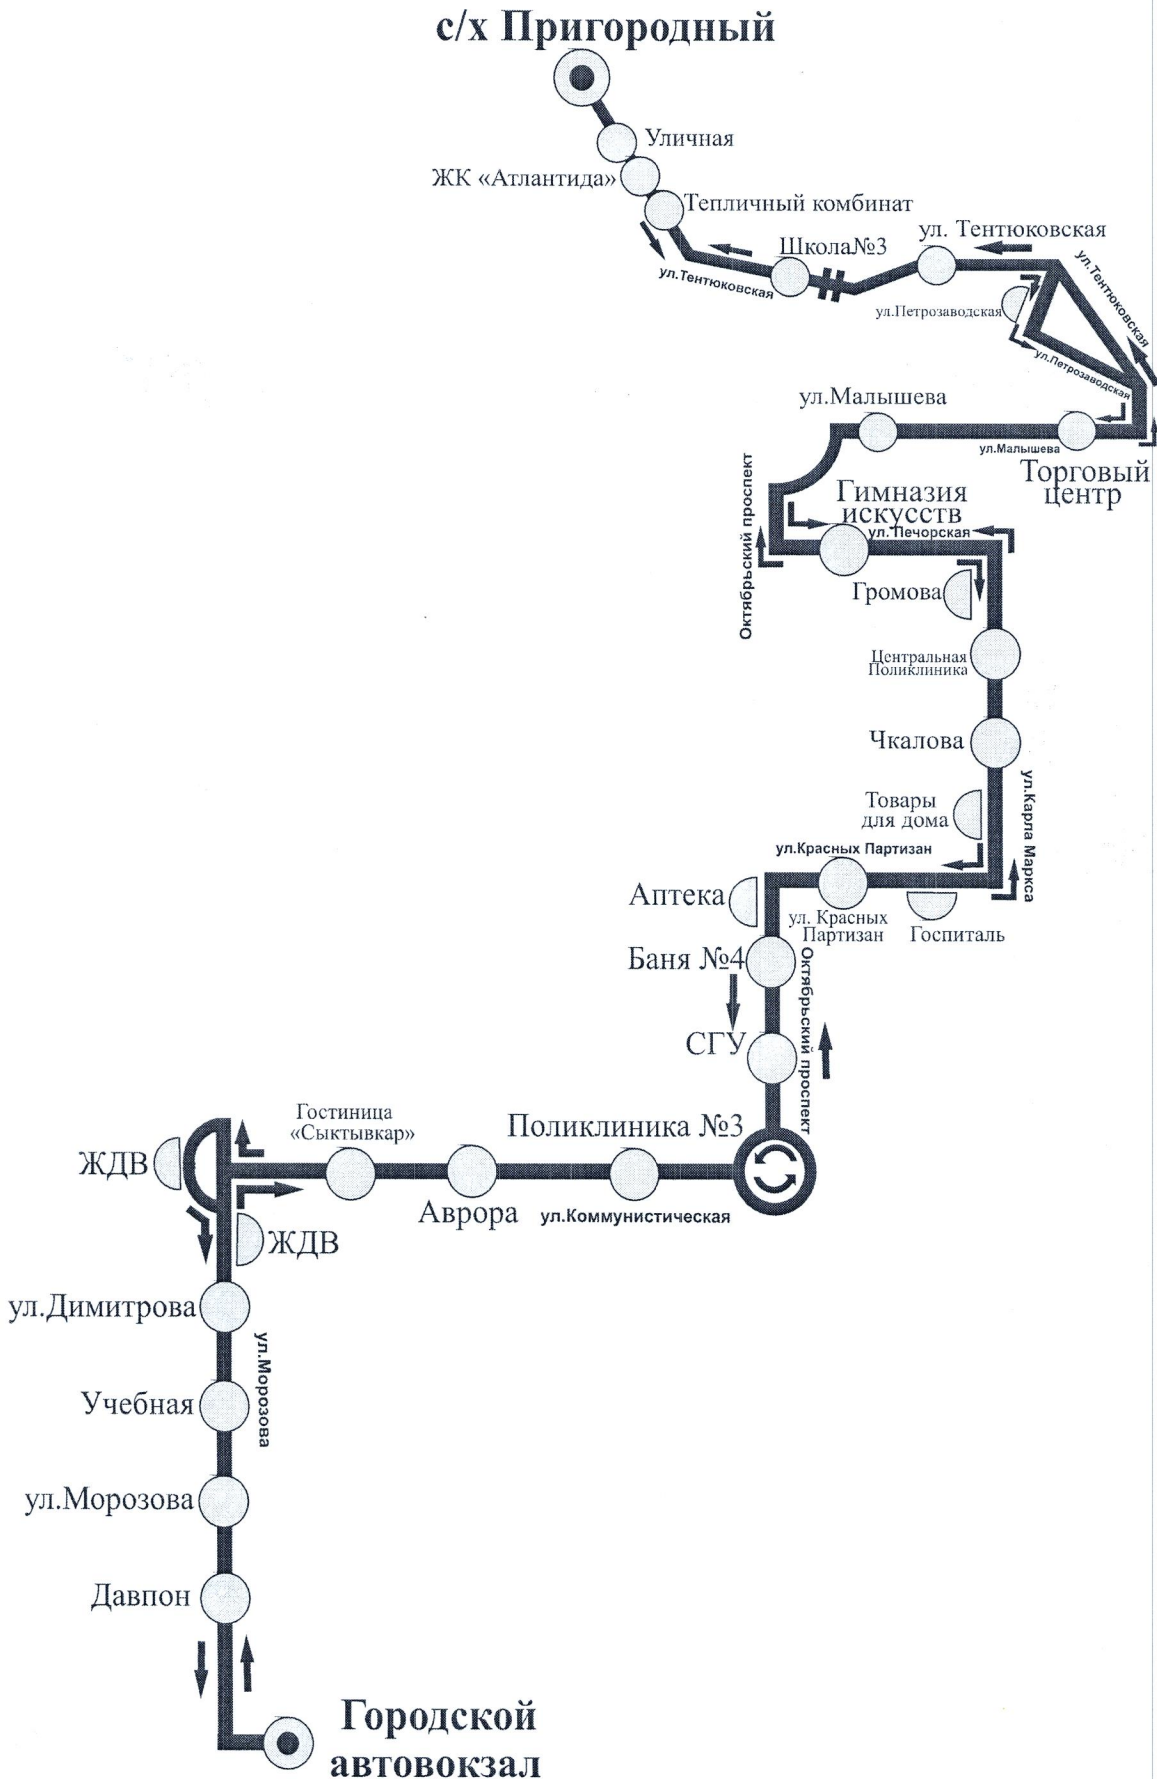

# СХЕМА

Движения автобусов по маршруту № 8

“Опытная станция - Школа № 33”

# СХЕМА

Движения автобусов по маршруту № 17м

“Городской автовокзал - с/х “Пригородный”

## Движения автобусов по маршруту № 18м “Городской автовокзал - СЛПК”

## Движения автобусов по маршруту № 54м “Городской автовокзал - СЛПК”