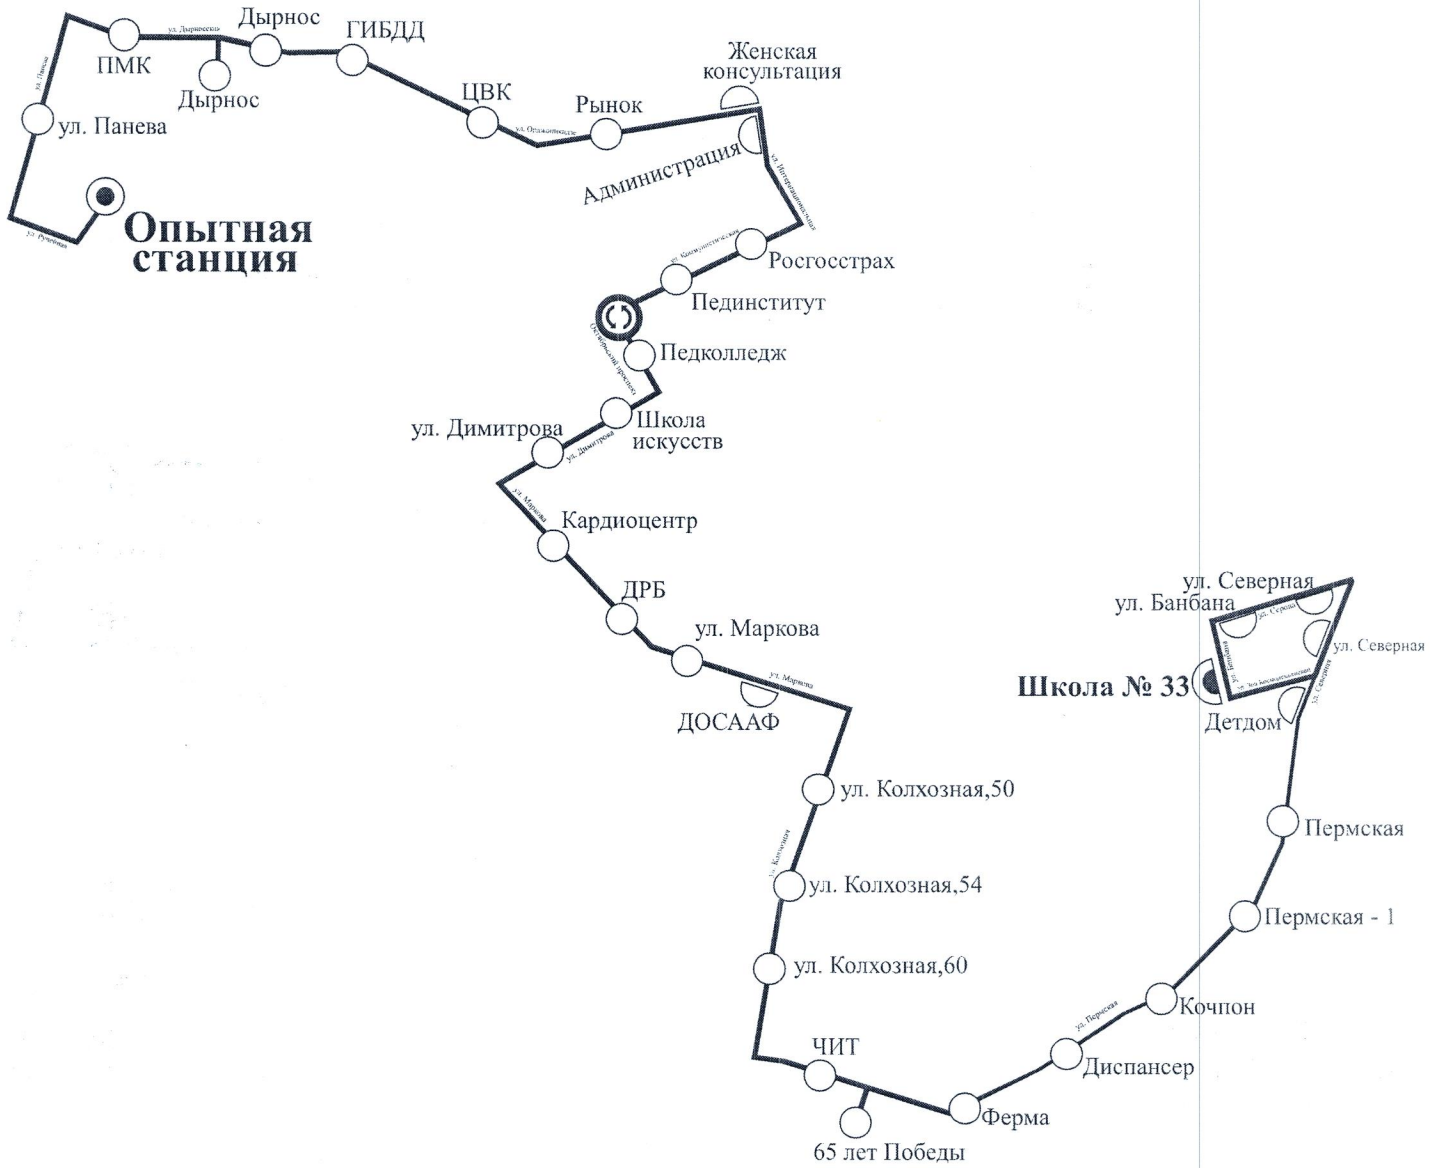

# СХЕМА

Движения автобусов по маршруту № 8

“Опытная станция - Школа № 33”

# СХЕМА

Движения автобусов по маршруту № 17м

“Городской автовокзал - с/х “Пригородный”

# СХЕМА

## Движения автобусов по маршруту № 18м “Городской автовокзал - СЛПК”